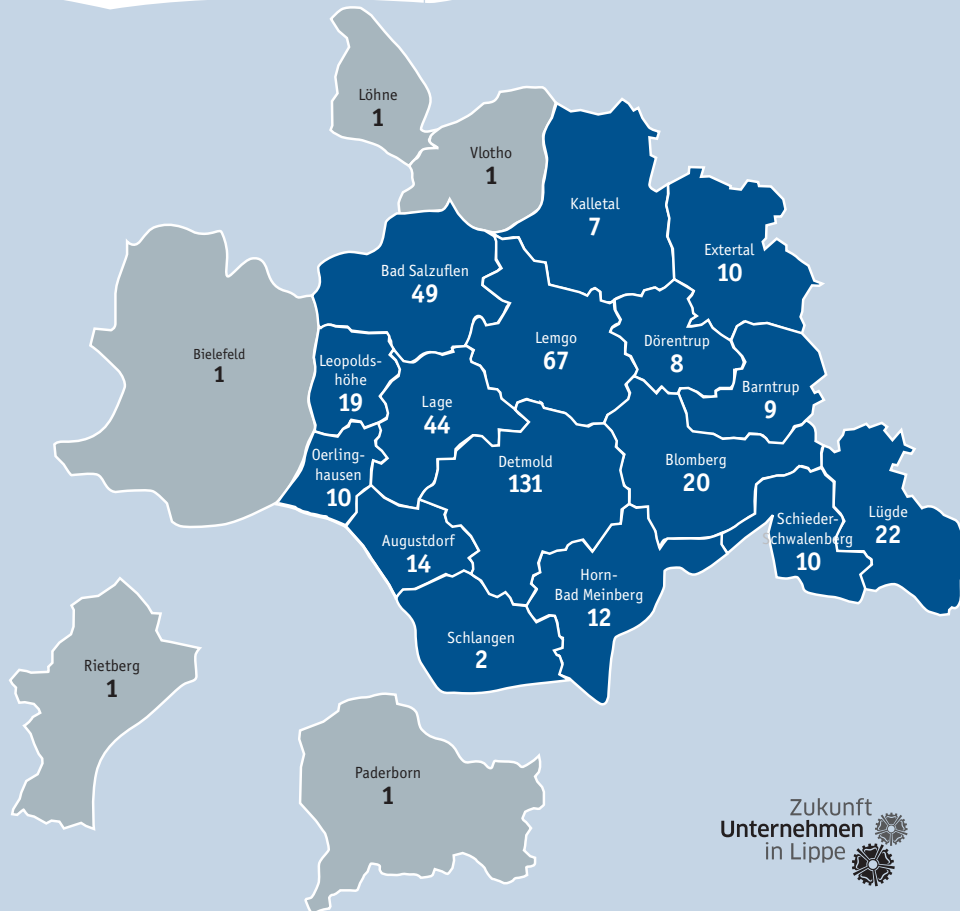

### Lage

abcde digital GmbH  
Adolph & Co. GmbH  
August Raabe GmbH  
BRINKMANN | ETEC GmbH  
cco netzwerke GmbH  
Columna Gesundheitsförderung GmbH & Co. KG

Walk3 GmbH & Co. KG  
Wernicke Fruchtsaft GmbH & Co. KG